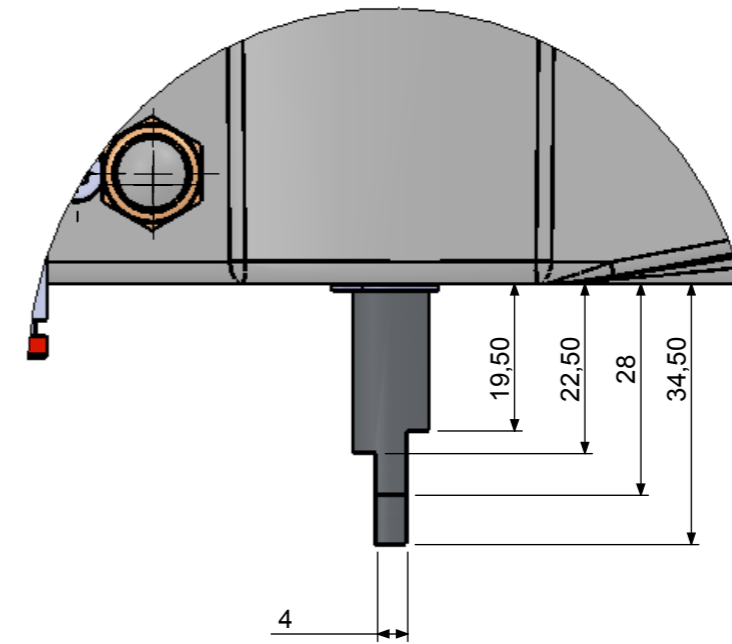

4x M6 sur Ø50
F05 (ISO5211)

DÉTAIL A
ECHELLE 1 : 1

Indice	Nature de la modification	DATE
Traitement :		
Echelle : 1:2	Boitier LC3 F05	Dessiné par : F. GUEGUEN
	Plan d'encombrement	Date : 20/02/2017
LEF Industries Tél : 02 98 11 04 40 Fax : 02 98 11 04 44		Nom :
ZI de Lannugat 29100 DOUARNENEZ	www.lef-industries.com	LC3-F05