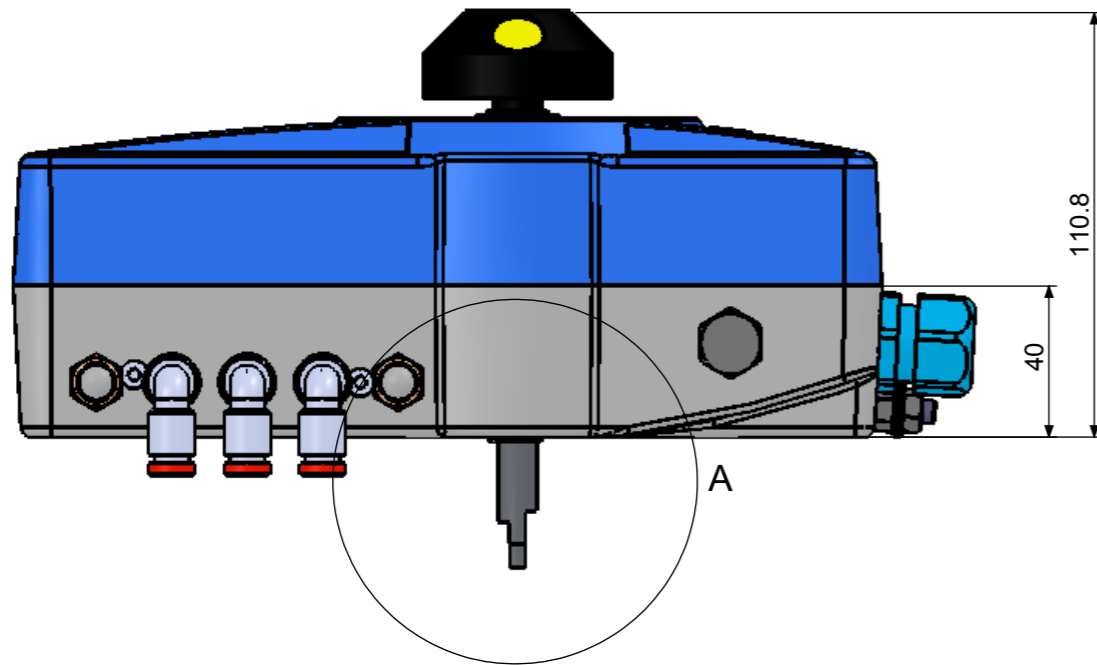

4x M6 sur Ø50
F05 (ISO5211)

DÉTAIL A
ECHELLE 1 : 1

Indice	Nature de la modification	DATE
Traitement :		
Echelle : 1:2	Boitier LC3 F05	Dessiné par : F. GUEGUEN
	Plan d'encombrement	Date : 20/02/2017
LEF Industries Tél : 02 98 11 04 40 Fax : 02 98 11 04 44		Nom :
ZI de Lannugat 29100 DOUARNENEZ	www.lef-industries.com	LC3-F05