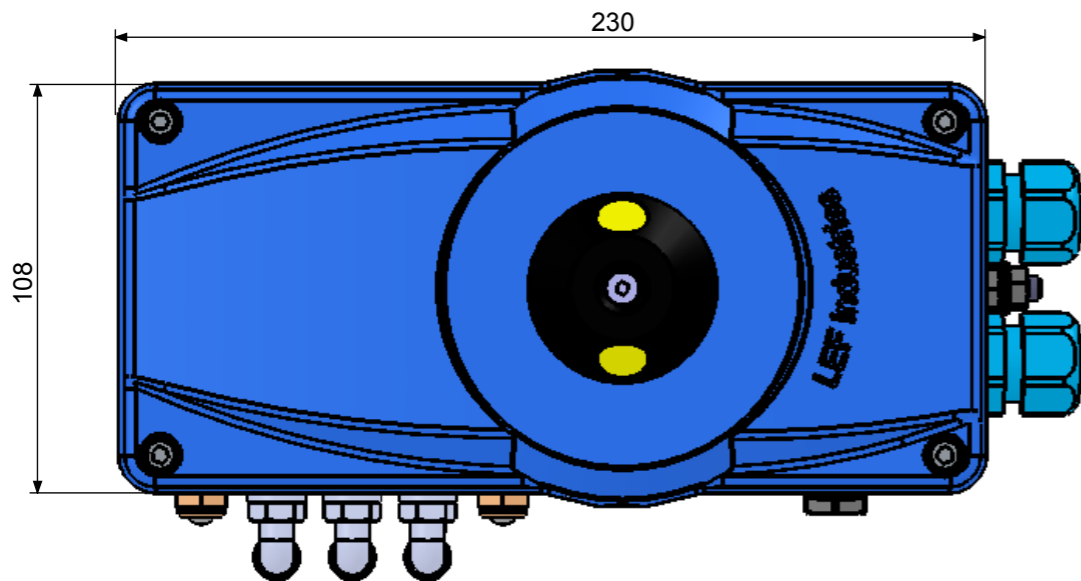

4x M6 sur Ø50
F05 (ISO5211)

DÉTAIL A
ECHELLE 1 : 1

Indice	Nature de la modification	DATE
Traitement :		
Echelle : 1:2	Boitier LC3 F05	Dessiné par : F. GUEGUEN
	Plan d'encombrement	Date : 20/02/2017
LEF Industries Tél : 02 98 11 04 40 Fax : 02 98 11 04 44		Nom :
ZI de Lannugat 29100 DOUARNENEZ	www.lef-industries.com	LC3-F05