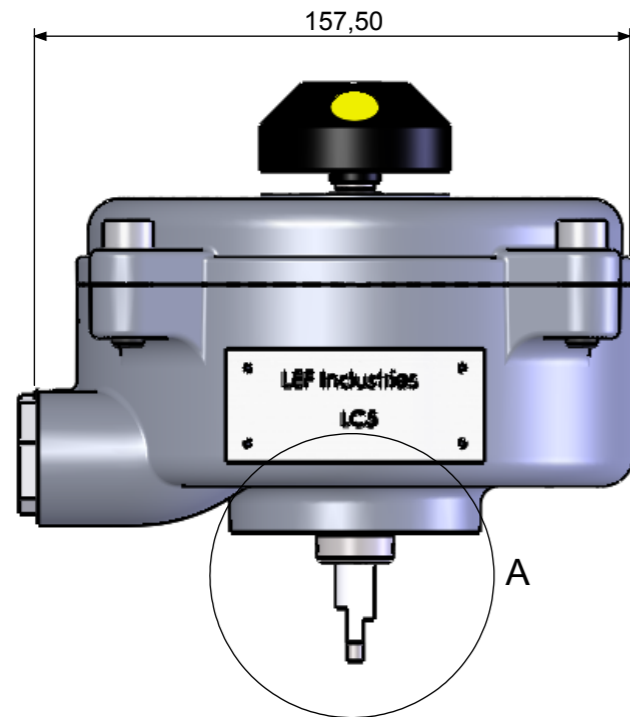

4x M6 SUR Ø50
F05 (ISO5211)

DÉTAIL A
ECHELLE 1 : 1

Ø 147

Indice	Nature de la modification	DATE
Traitement :		
Echelle : 1:2	Boitier LC5	Dessiné par : F. GUEGUEN
	Plan d'encombrement	Date : 20/02/2017
LEF Industries Tél : 02 98 11 04 40 Fax : 02 98 11 04 44		Nom :
ZI de Lannugat 29100 DOUARNENEZ	www.lef-industries.com	LC5