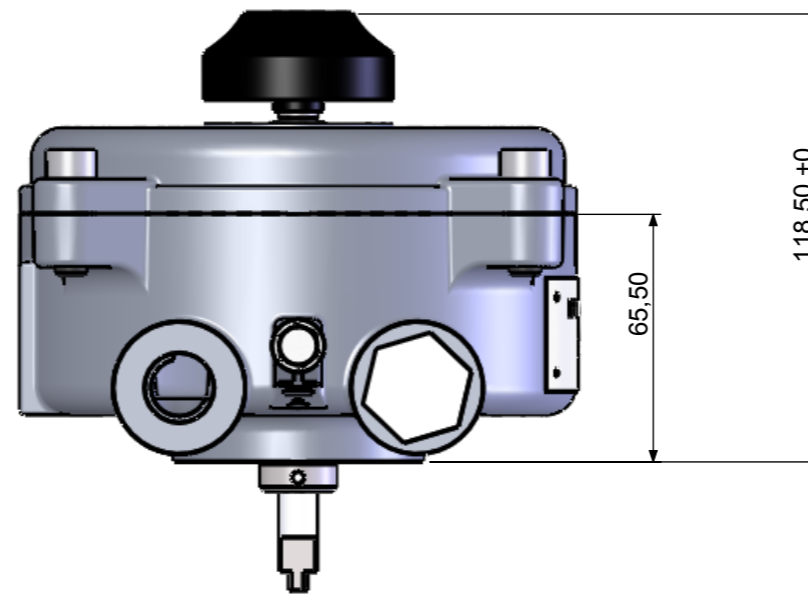

4x M6 SUR Ø50
F05 (ISO5211)

DÉTAIL A
ECHELLE 1 : 1

Ø 147

Indice	Nature de la modification	DATE
Traitement :		
Echelle : 1:2	Boitier LC5	Dessiné par : F. GUEGUEN
	Plan d'encombrement	Date : 20/02/2017
LEF Industries Tél : 02 98 11 04 40 Fax : 02 98 11 04 44		Nom :
ZI de Lannugat 29100 DOUARNENEZ	www.lef-industries.com	LC5