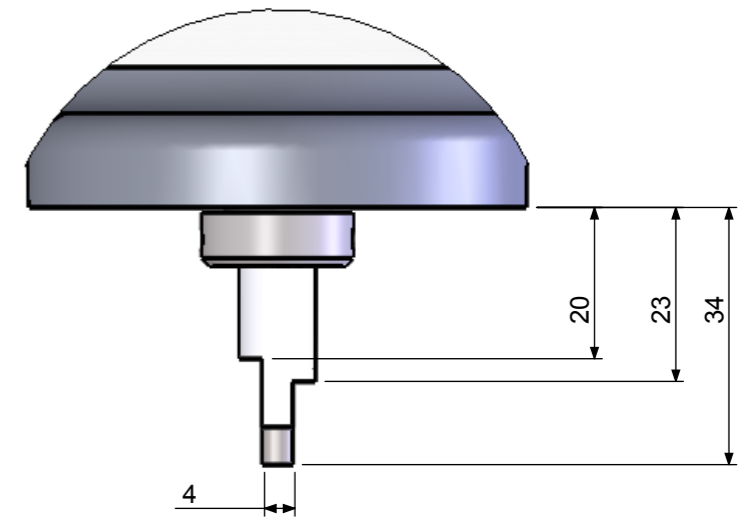

4x M6 SUR Ø50
F05 (ISO5211)

DÉTAIL A
ECHELLE 1 : 1

Ø 147

Indice	Nature de la modification	DATE
Traitement :		
Echelle : 1:2	Boitier LC5	Dessiné par : F. GUEGUEN
	Plan d'encombrement	Date : 20/02/2017
LEF Industries Tél : 02 98 11 04 40 Fax : 02 98 11 04 44		Nom :
ZI de Lannugat 29100 DOUARNENEZ	www.lef-industries.com	LC5